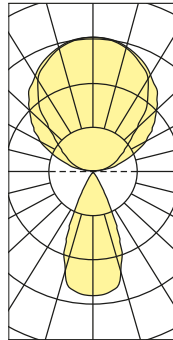

*Tunable white

LIGHTING DATA

indirect

ultra wide flood 100°

wide flood 45°

direct

H (m)	Ø1 (m)	Ø2 (m)	LUX (max)
3,00	5,73	9,38	106
2,50	4,78	7,82	152
2,00	3,82	6,25	238
1,50	2,87	4,69	423
1,00	1,91	3,13	952
0,50	0,96	1,56	3807
0,50	0,41	0,42	16494
1,00	0,81	0,84	4124
1,50	1,22	1,27	1832
2,00	1,62	1,69	1030
2,50	2,03	2,11	660
3,00	2,44	2,53	458

indirect

ultra wide flood 100°

wide flood 45°

direct

H (m)	Ø1 (m)	Ø2 (m)	LUX (max)
3,00	5,73	9,38	106
2,50	4,78	7,82	152
2,00	3,82	6,25	238
1,50	2,87	4,69	423
1,00	1,91	3,13	952
0,50	0,96	1,56	3807
0,50	0,41	0,42	16494
1,00	0,81	0,84	4124
1,50	1,22	1,27	1832
2,00	1,62	1,69	1030
2,50	2,03	2,11	660
3,00	2,44	2,53	458