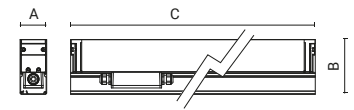

STANDARD COLOUR

● 21

DIMENSIONS

Code	Optic	Luminaire		CRI	CCT	Class	Wiring	Power Supply	A mm	B mm	C mm
		Watt	Lumen								
0781033F-21	 medium 18°	31W			RGBW	⊕	DMX	220-240V 50/60Hz	70	142	639
0781034F-21	 medium 18°	52W			RGBW	⊕	DMX	220-240V 50/60Hz	70	142	1225
0781035F-21	 flood 30°	31W			RGBW	⊕	DMX	220-240V 50/60Hz	70	142	639
0781036F-21	 flood 30°	52W			RGBW	⊕	DMX	220-240V 50/60Hz	70	142	1225
0781037F-21	 wide flood 48°	31W			RGBW	⊕	DMX	220-240V 50/60Hz	70	142	639
0781038F-21	 wide flood 48°	52W			RGBW	⊕	DMX	220-240V 50/60Hz	70	142	1225
0781039F-21	 very-wide flood 72°	31W			RGBW	⊕	DMX	220-240V 50/60Hz	70	142	639
0781040F-21	 very-wide flood 72°	52W			RGBW	⊕	DMX	220-240V 50/60Hz	70	142	1225
0781041F-21	 elliptical 16°x35°	31W			RGBW	⊕	DMX	220-240V 50/60Hz	70	142	639
0781042F-21	 elliptical 16°x35°	52W			RGBW	⊕	DMX	220-240V 50/60Hz	70	142	1225
0781043F-21	 wall washer Imax=18°	31W			RGBW	⊕	DMX	220-240V 50/60Hz	70	142	639
0781044F-21	 wall washer Imax=18°	52W			RGBW	⊕	DMX	220-240V 50/60Hz	70	142	1225