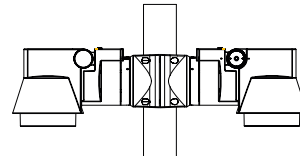

Outdoor floodlights

GRAPES

ADJUSTABLE SINGLE POLE ATTACHMENT (for Ø 102 mm poles)
In die-cast aluminum and painted steel.

ADJUSTABLE DOUBLE POLE ATTACHMENT (for Ø 102 mm poles)
In die-cast aluminum and painted steel.

GRAPES

COLOUR ● 16, ● 21

DUE DIECI

Code		Kg
1099466X-16	1x	1,50
1099467X-16	2x	1,80

**DUEVENTI
Compact**

Code		Kg
1099468X-16	1x	1,50
1099469X-16	2x	1,80

DUEVENTI

Code		Kg
1099468X-16	1x	1,50
1099469X-16	2x	1,80

PANTHEON2

Code		Kg
1099472X-21	1x	1,50
1099473X-21	2x	1,80

PIXOL200

Code		Kg
1099472X-21	1x	1,50
1099473X-21	2x	1,80

MOTO

Code		Kg
1099472X-16	1x	1,50
1099473X-16	2x	1,80

EQOS [Range]

Code		Kg
1099472X-21	1x	1,50
1099473X-21	2x	1,80