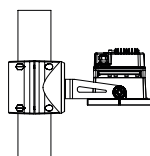

Outdoor floodlights

GRAPES

ADJUSTABLE SINGLE POLE ATTACHMENT (for Ø 102 mm poles)
In die-cast aluminum and painted steel.

ADJUSTABLE DOUBLE POLE ATTACHMENT (for Ø 102 mm poles)
In die-cast aluminum and painted steel.

PANTHEON2

Code		Kg
1099472X-21	1x	1,50
1099473X-21	2x	1,80

PIXOL200

Code		Kg
1099472X-21	1x	1,50
1099473X-21	2x	1,80

MOTO

Code		Kg
1099472X-16	1x	1,50
1099473X-16	2x	1,80

EQOS [Range]

Code		Kg
1099472X-21	1x	1,50
1099473X-21	2x	1,80

FORMAT1

Code		Kg
1099470X-21	1x	1,50
1099471X-21	2x	1,80